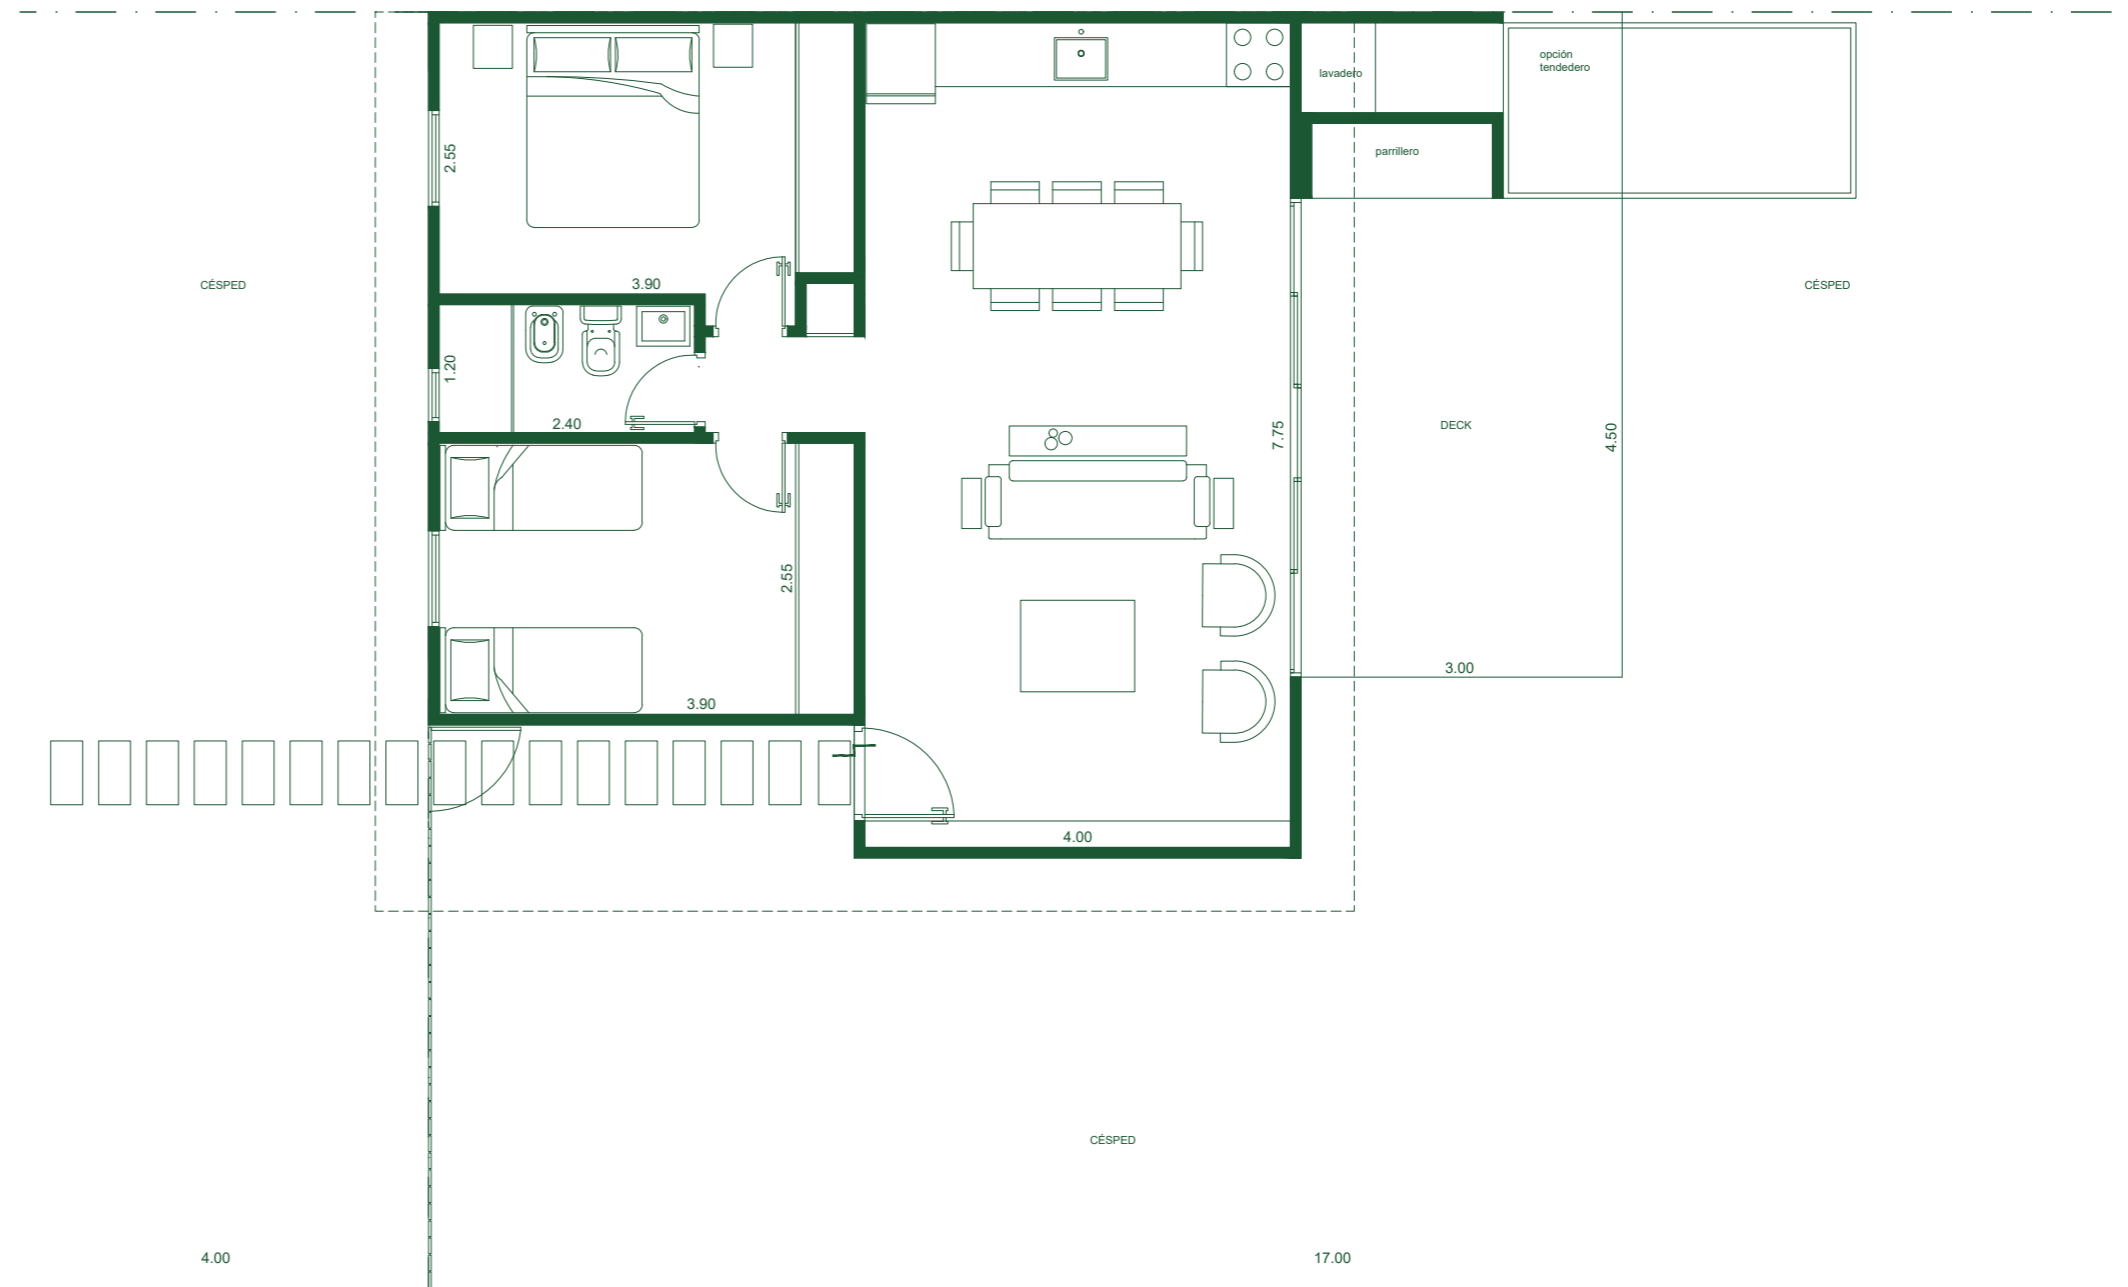

Smart

2 dormitorios

Smart

2 dormitorios

Área techada 60.3 m²

Área jardín 259.7 m²

Área total 320.0 m²

Precio lista Precio lanzamiento

La empresa podrá realizar sin notificación previa variantes de orden estético o utilitario, siempre dentro de lo admitido dentro de la reglamentación vigente.

El área techada de las unidades incluye lavaderos, ductos y muros.